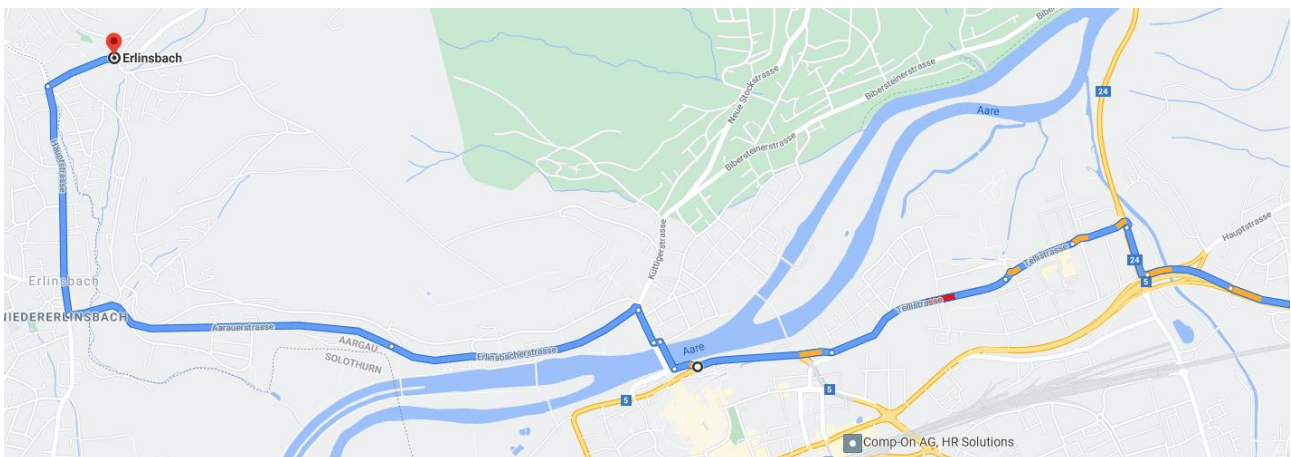

Restaurant Waldhaus „GEHREN“

Anfahrtsweg zum Waldhaus Gehren

Variante 1 von Richtung Zürich

Autobahn Zürich Richtung Bern

Ausfahrt Aarau Ost auf Zufahrtsstrasse T5 Richtung Aarau

Ausfahrt 24 Basel Frick

Kreisel 2. Ausfahrt Richtung Schachen Telli

Tellistrasse bis Mühlemattstrasse folgen

Kreisel 1. Ausfahrt Richtung Schachen, Strassenverlauf folgen

Rechter Fahrstreifen nutzen, abbiegen Richtung Küttigen Erlinsbach

Nach der Kettenbrücke, Kreisel 2. Ausfahrt Richtung Erlinsbach, Aarauerstrasse folgen

Kreisverkehr rechts abbiegen (1. Ausfahrt) auf Hauptstrasse

Hauptstrasse folgen bis Zentrum Rössli/ Migros, abbiegen auf Küttigerstrasse

Strassenverlauf folgen bis Gehrenstrasse, Waldhaus Gehren auf der rechten Seite

Rechts abbiegen auf Suhrentalstrasse/Route 24 (Schilder nach Zürich/Basel/Aarau/Suhr)

Im Kreisverkehr 1. Ausfahrt (Hintere Bahnhofstrasse/Route 24) nehmen

Im Kreisverkehr 3. Ausfahrt Buchserstrasse/Route 23