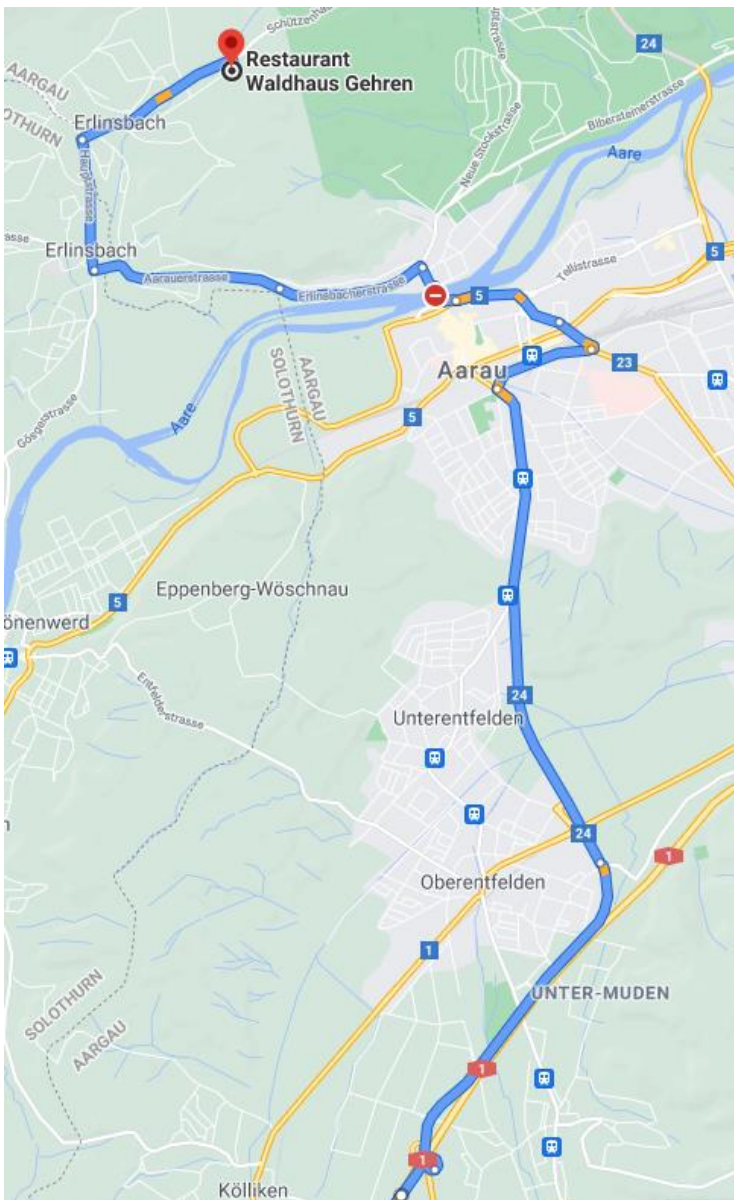

Kreisverkehr rechts abbiegen (1. Ausfahrt) auf Hauptstrasse

Hauptstrasse folgen bis Zentrum Rössli/ Migros, abbiegen auf Küttigerstrasse

Strassenverlauf folgen bis Gehrenstrasse, Waldhaus Gehren auf der rechten Seite

Rechts abbiegen auf Suhrentalstrasse/Route 24 (Schilder nach Zürich/Basel/Aarau/Suhr)

Im Kreisverkehr 1. Ausfahrt (Hintere Bahnhofstrasse/Route 24) nehmen

Im Kreisverkehr 3. Ausfahrt Buchserstrasse/Route 23

Route 24 Richtung Olten/Zentrum nehmen

Rechts abbiegen auf Flösserstrasse (Schilder nach Route 24/Basel/Frick/Erlinsbach/Küttigen)

Nach der Kettenbrücke, Kreisel 2. Ausfahrt Richtung Erlinsbach, Aarauerstrasse folgen